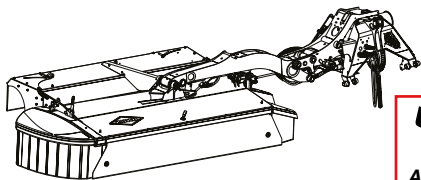

”FC 3115D”

**Agrol Hypoid
Syntet 75W-90**

**Agrol Hypoid
80W-90**