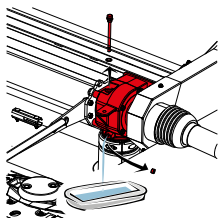

Agrol Hypoid
80W-90

''FC 703 / 703 RA''

2,50 L x 2
(0.66 US gal)

1,20 L x 2
(0.31 US gal)

4,00 L
(1.05 US gal)