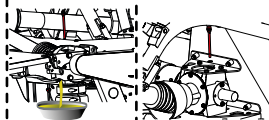

**Agrol Hypoid
Syntet 75W-90**

**Agrol Hypoid
80W-90**