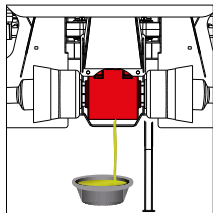

# "FC 883 RA"

**Agrol Hypoid**  
**80W-90**

2,25 L x 2  
(0.59 US gal)

0,60 L x 2  
(0.15 US gal)

5,50 L  
(1.45 US gal)

**Agrol Hydraulic SHS 46**

60 L  
(15.85 US gal)

Agrol Hypoid  
80W-90