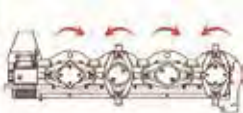

1,40 L
(0.36 US gal)