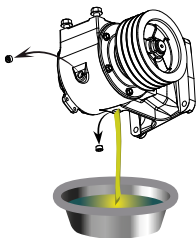

# ”GMD 350”

**Agrol Hypoid  
Syntet 75W-90**

4,50 L  
(1.18 US gal)

**Agrol Hypoid  
80W-90**

0,50 L  
(0.13 US gal)

**Agrol Hypoid**  
80W-90