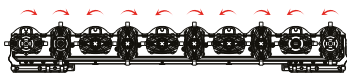

FC 4460 TCD

5,00 L
(1.32 US gal)

2,70 L
(0.71 US gal)

1,20 L
(0.32 US gal)

3,00 L
(0.79 US gal)