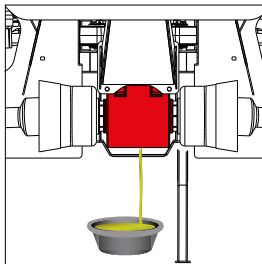

4,00 L
(1.05 US gal)