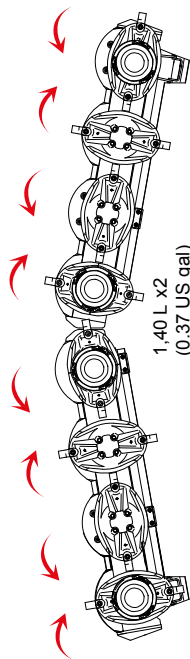

**Agrol Hypoid
80W-90**

''ALTERNA 400''

1,40 L x2
(0.37 US gal)