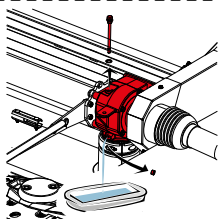

0,60 L x 2
(0.15 US gal)