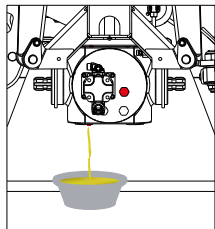

1,20 L x 2
(0.31 US gal)