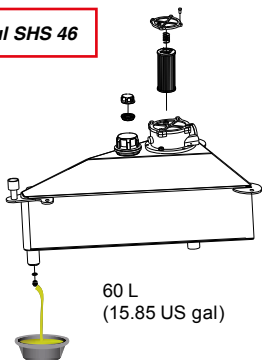

# "FC 883 RA"

**Agrol Hypoid**  
**80W-90**

2,25 L x 2  
(0.59 US gal)

0,60 L x 2  
(0.15 US gal)

5,50 L  
(1.45 US gal)

**Agrol Hydraulic SHS 46**

60 L  
(15.85 US gal)

Agrol Hypoid  
80W-90