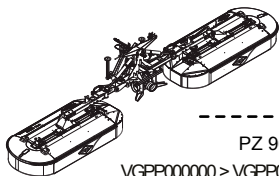

# ”PZ”

**Agrol Smörjfett EP 00**

PZ 900

12,50 kg  
(27.56 lb)

**Agrol Hypoid  
80W-90**

PZ 900

1,40 l  
(0.37 US gal)

**Agrol Hypoid  
80W-90**