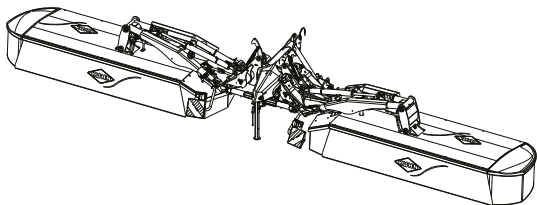

”GMD 9530 / 10030”