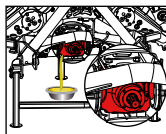

# ”FC 8830D / 9530D / 10030D ”

**Agrol Hypoid  
Syntet 75W-90**

**Agrol Hypoid  
80W-90**

FC 8830D

3,50 L x2  
(0.92 US gal)

2,00 L x2  
(0.53 US gal)

A0001 > B0491  
1,60 L (0.45 US gal)  
E0001 > .....  
1,70 L (0.45 US gal)