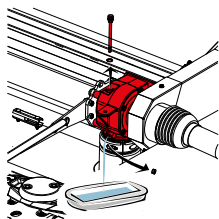

"FC 813 / 813 R"

Agrol Hypoid
80W-90

0,60 L x 2
(0.15 US gal)