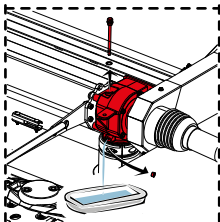

# "FC 883 RA"

**Agrol Hypoid**  
**80W-90**

2,25 L x 2  
(0.59 US gal)

0,60 L x 2  
(0.15 US gal)

5,50 L  
(1.45 US gal)

**Agrol Hydraulic SHS 46**

60 L  
(15.85 US gal)

Agrol Hypoid  
80W-90