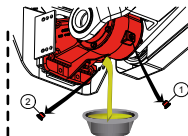

”GMD 240/280/310”

**Agrol Hypoid
80W-90**