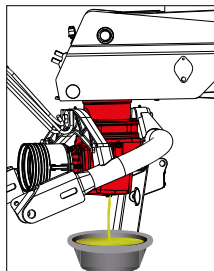

93 0001 > 94 0000 :
3,80 L
(1.00 US gal)

94 0001 > E 0000 :
6,00 L
(1.58 US gal)

E 0001 > ..... :
5,50 L
(1.45 US gal)