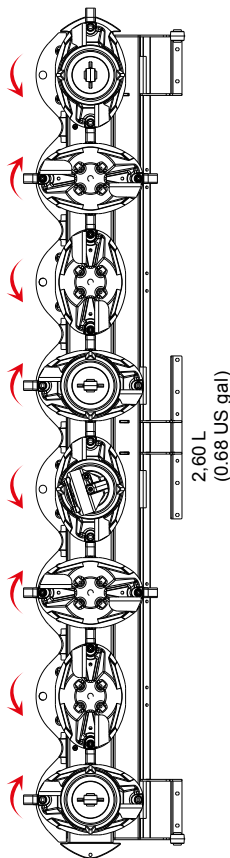

0,40 L
(0,10 US gal)