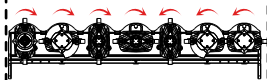

# ”GMD 1021 F ”

*Agrol Hypoid  
Syntet 75W-90*

*Agrol Hypoid  
80W-90*

GMD 2721 F

3 L  
(0.79 US gal)

0,70 L  
(0.18 US gal)      2,50 L  
(0.66 US gal)

GMD 3121 F

3,5 L  
(0.92 US gal)