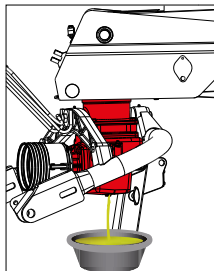

93 0001 > 94 0000 :
3,80 L
(1.00 US gal)

94 0001 > E 0000 :
6,00 L
(1.58 US gal)

E 0001 > ..... :
5,50 L
(1.45 US gal)