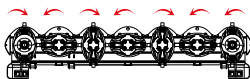

# ''FC T''

**Agrol Hypoid  
80W-90**

**FC 303**  
GL / GLV / YGL  
RGL / GC / RGC

2,00 L  
(0.52 US gal)

1,75 L  
(0.46 US gal)      5,50 L  
(1.45 US gal)

**FC 353 GC**

2,25 L  
(0.59 US gal)

1,75 L  
(0.46 US gal)      5,50 L  
(1.45 US gal)