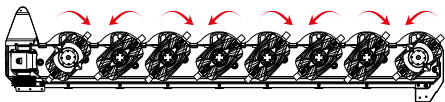

**Agrol Hypoid
Syntet 75W-90**

4,50 L
(1.18 US gal)

**Agrol Hypoid
80W-90**