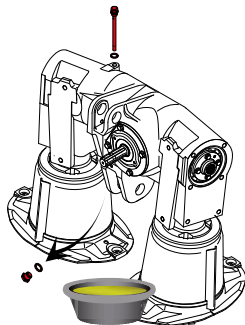

# ”ALTERNA 500”

1,70 L x2  
(0.44 US gal)

93 0001 > 94 0000 :  
1,50 L x2  
(0.39 US gal)

94 0001 > ..... :  
1,75 L x2  
(0.46 US gal)

93 0001 > 94 0000 :  
5,50 L  
(1.45 US gal)

94 0001 > 95 0000 :  
3,50 L  
(0.92 US gal)