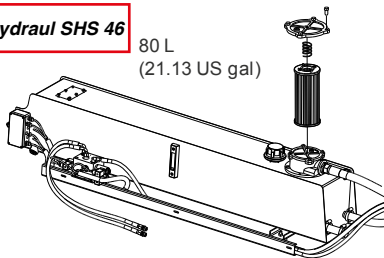

Agrol Hydraul SHS 46

80 L
(21.13 US gal)