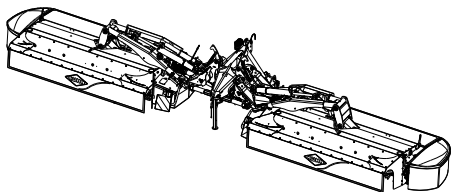

# ”FC 8830D / 9530D / 10030D ”

**Agrol Hypoid  
Syntet 75W-90**

**Agrol Hypoid  
80W-90**

FC 8830D

3,50 L x2  
(0.92 US gal)

2,00 L x2  
(0.53 US gal)

A0001 > B0491  
1,60 L (0.45 US gal)  
E0001 > .....  
1,70 L (0.45 US gal)