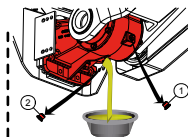

# "GMD 16 / 20 / 24 / 28"

**Agrol Hypoid**  
**80W-90**

GMD 16

1,40 L  
(0.37 US gal)

0,25 L  
(0.07 US gal)

GMD 20

1,70 L  
(0.45 US gal)

0,25 L  
(0.07 US gal)