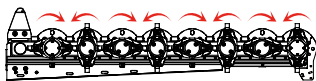

2,25 L
(0.59 US gal)

0,50 L
(0.13 US gal)