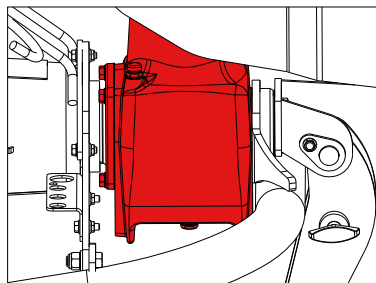

# "GMD 5251 TC"

**Agrol Hypoid  
Syntet 75W-90**

**Agrol Hypoid  
80W-90**

**6,00 L  
(1.59 US gal)**

**0,70 L  
(0.18 US gal)**

**3,00 L  
(0.79 US gal)**