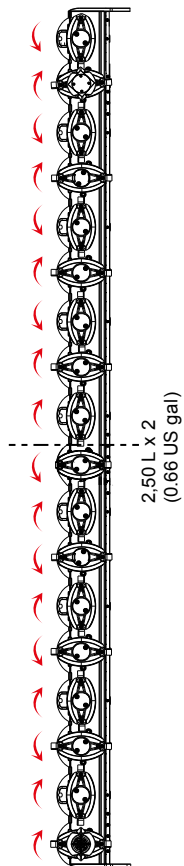

Agrol Hypoid
80W-90

"FC 703 / 703 RA"

0,40 L
(0.10 US gal)

Agrol Hydraul SHS 46

FC 703 RA

60 L
(15.85 US gal)

Agrol Multi Syntet
EP 1,5