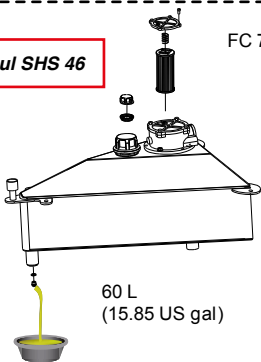

# "FC 703 / 703 RA"

0,40 L  
(0.10 US gal)

**Agrol Hydraul SHS 46**

FC 703 RA

60 L  
(15.85 US gal)

**Agrol Multi Syntet**  
EP 1,5