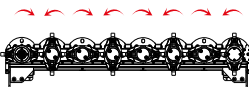

# "GMD TG"

**Agrol Hypoid**  
**80W-90**

GMD 283 TG

2,00 L  
(0.52 US gal)

1,00 L  
(0.26 US gal)

2,40 L x2  
(0.63 US gal)

GMD 313 TG

2,25 L  
(0.59 US gal)