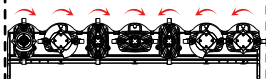

# ”GMD 1020 F ”

GMD 2820 F

3 L  
(0.79 US gal)

0,70 L  
(0.18 US gal)

2,50 L  
(0.66 US gal)

GMD 3120 F

3,5 L  
(0.92 US gal)

0,70 L  
(0.18 US gal)