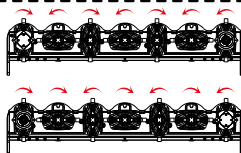

3,50 L x2
(0.92 US gal)

**Agrol Hypoid
80W-90**