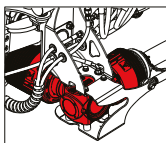

”FC 3115R”

**Agrol Hypoid
Syntet 75W-90**

**Agrol Hypoid
80W-90**

FC 3115R

3,50 L
(0.92 US gal)

1,00 L
(0.26 US gal)

0,50 L
(0.13 US gal)

0,95 L
(0.25 US gal)