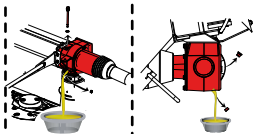

"GMD 102"

**Agrol Hypoid
80W-90**

GMD 602

1,70 L
(0.44 US gal)

0,90 L
(0.23 US gal)   1,30 L
(0.34 US gal)