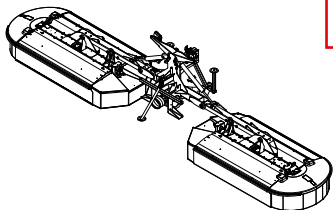

”PZ”

Agrol Smörjfett EP 00