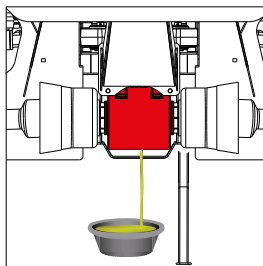

# ”FC 883”

2,25 L x 2  
(0.59 US gal)

0,60 L x 2  
(0.15 US gal)

4,00 L  
(1.05 US gal)