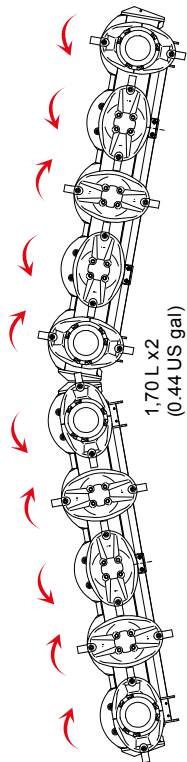

**Agrol Hypoid
80W-90**

”ALTERNA 500”

1,70 L x2
(0.44 US gal)