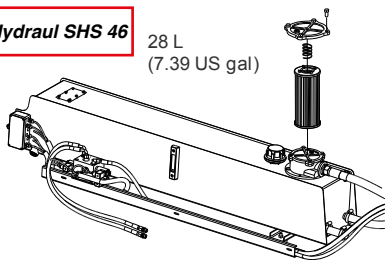

2,00 L  
(0.52 US gal)

1,00 L  
(0.26 US gal)

2,40 L x2  
(0.63 US gal)

FC 313 TG  
FC 313 RTG

2,25 L  
(0.59 US gal)

FC 313 TG RA  
FC 313 RTG RA

**Agrol Hydraulic SHS 46**

28 L  
(7.39 US gal)