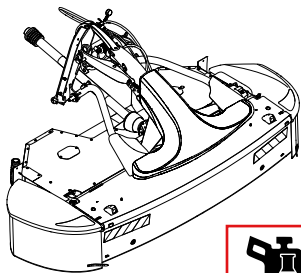

"FC RF / SF"

**Agrol Hypoid
Syntet 75W-90**

**Agrol Hypoid
80W-90**