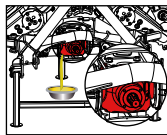

# ”GMD 9530 / 10030”

**Agrol Hypoid  
Syntet 75W-90**

**Agrol Hypoid  
80W-90**

GMD 9530

4,00 L x2  
(1.06 US gal)

0,70 L x2  
(0.18 US gal)

1,60 L  
(0.42 US gal)

GMD 10030